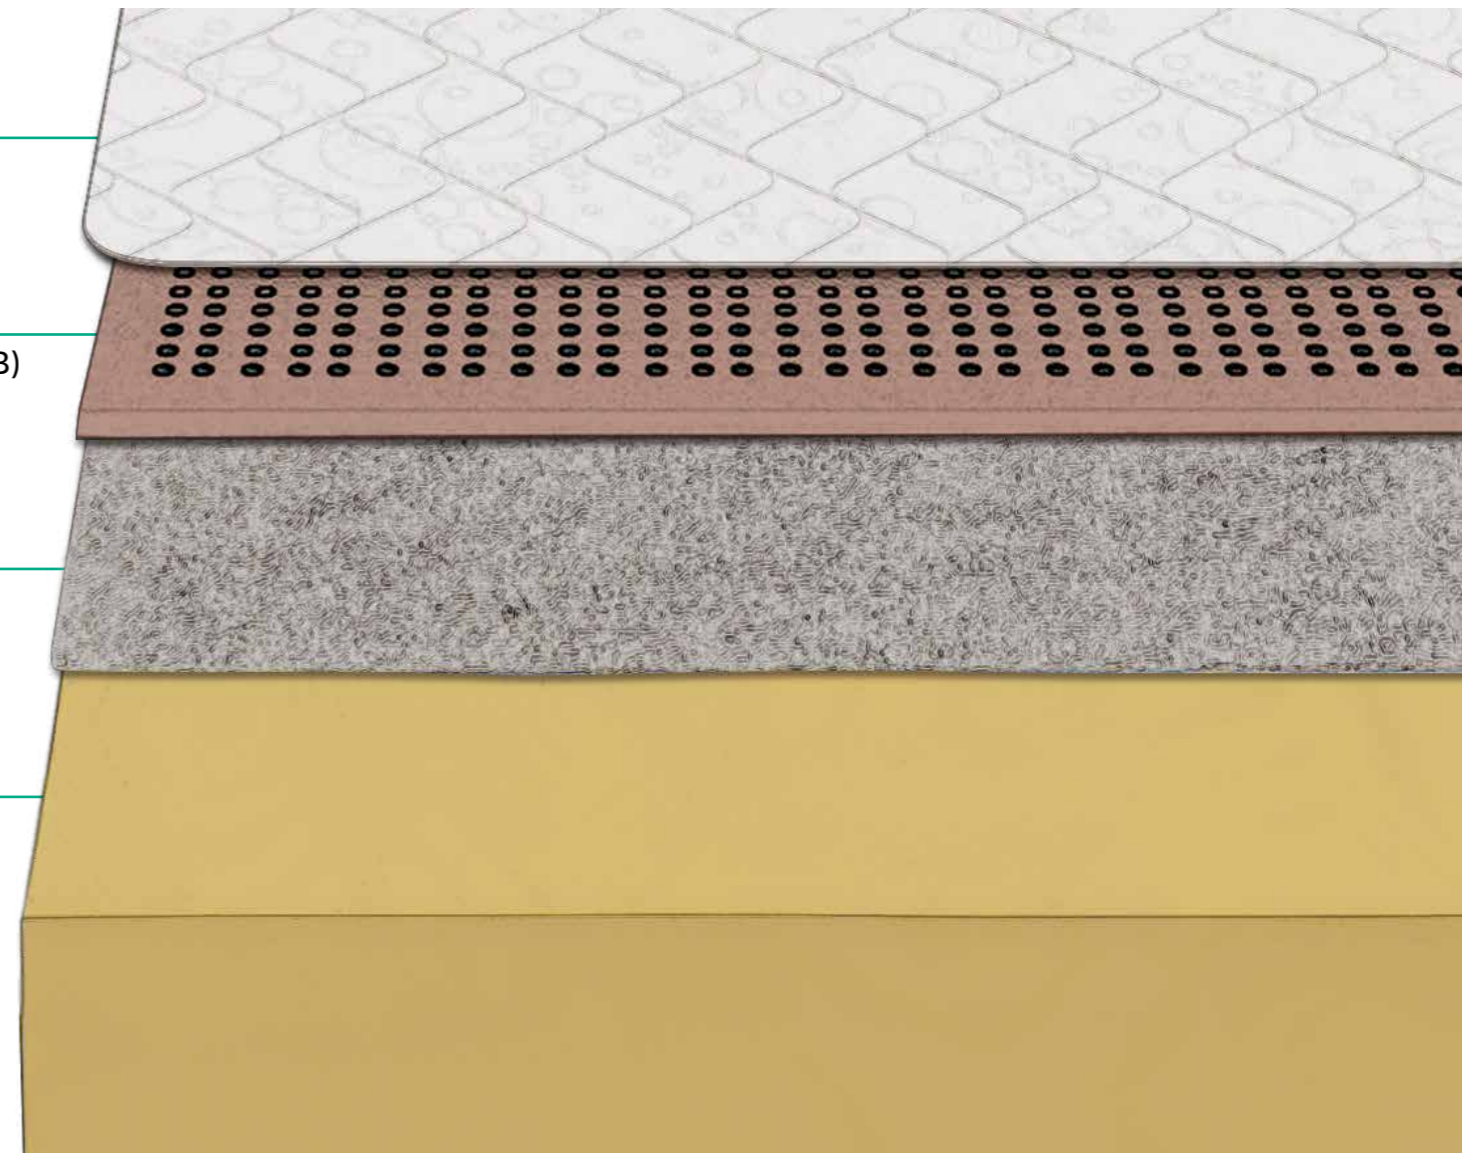

CITY VISCO

COLCHÓN ENROLLADO

dormilón

GRAN RESISTENCIA
Y ESTABILIDAD

ACOGIDA
PROGRESIVA/ADAPTABLE

FIRMEZA ÓPTIMA

Bloque
DormiFoam

Viscoelástica

Fibras
Hipoalergénicas

Tapicería
Stretch

CAPAS INTERNAS

- 1 Bloque DormiFoam (16 cm)
- 2 Textil TNT
- 3 Viscoelástica (Cara A)
Fibras Hipoalergénicas (Cara B)
- 4 Tapicería Stretch

* Colchón de dos caras

ALTURA TOTAL DEL COLCHÓN: +/- 18 cm
TOTAL BLOQUE: 16 cm