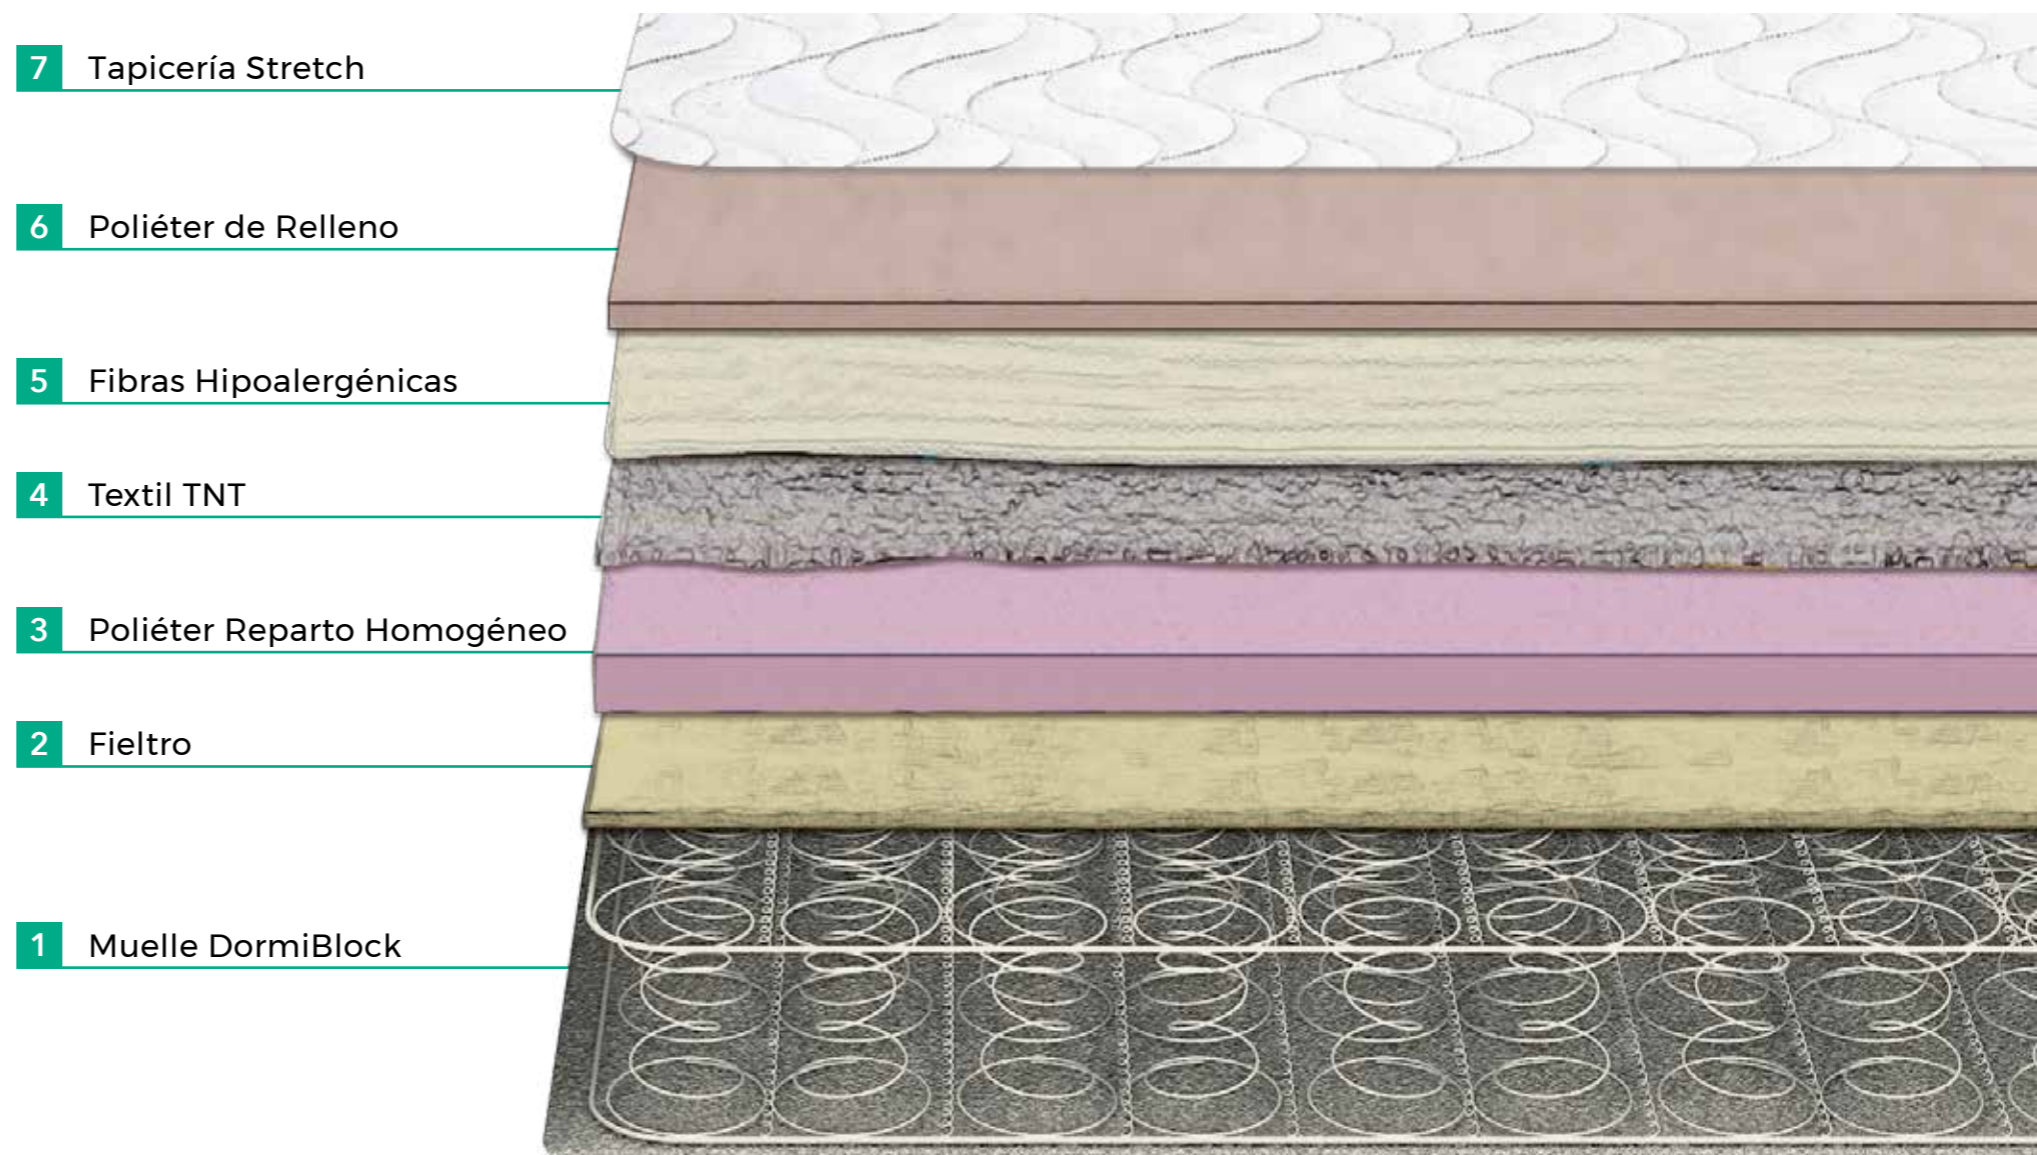

# CIVIC

GRAN RESISTENCIA  
Y ESTABILIDAD

ACOGIDA PROGRESIVA

FIRMEZA ALTA

dormilon.com

# dormilón

## CAPAS INTERNAS

\* Mismas capas en ambas caras del colchón

**ALTURA TOTAL DEL COLCHÓN: +/- 26 cm**