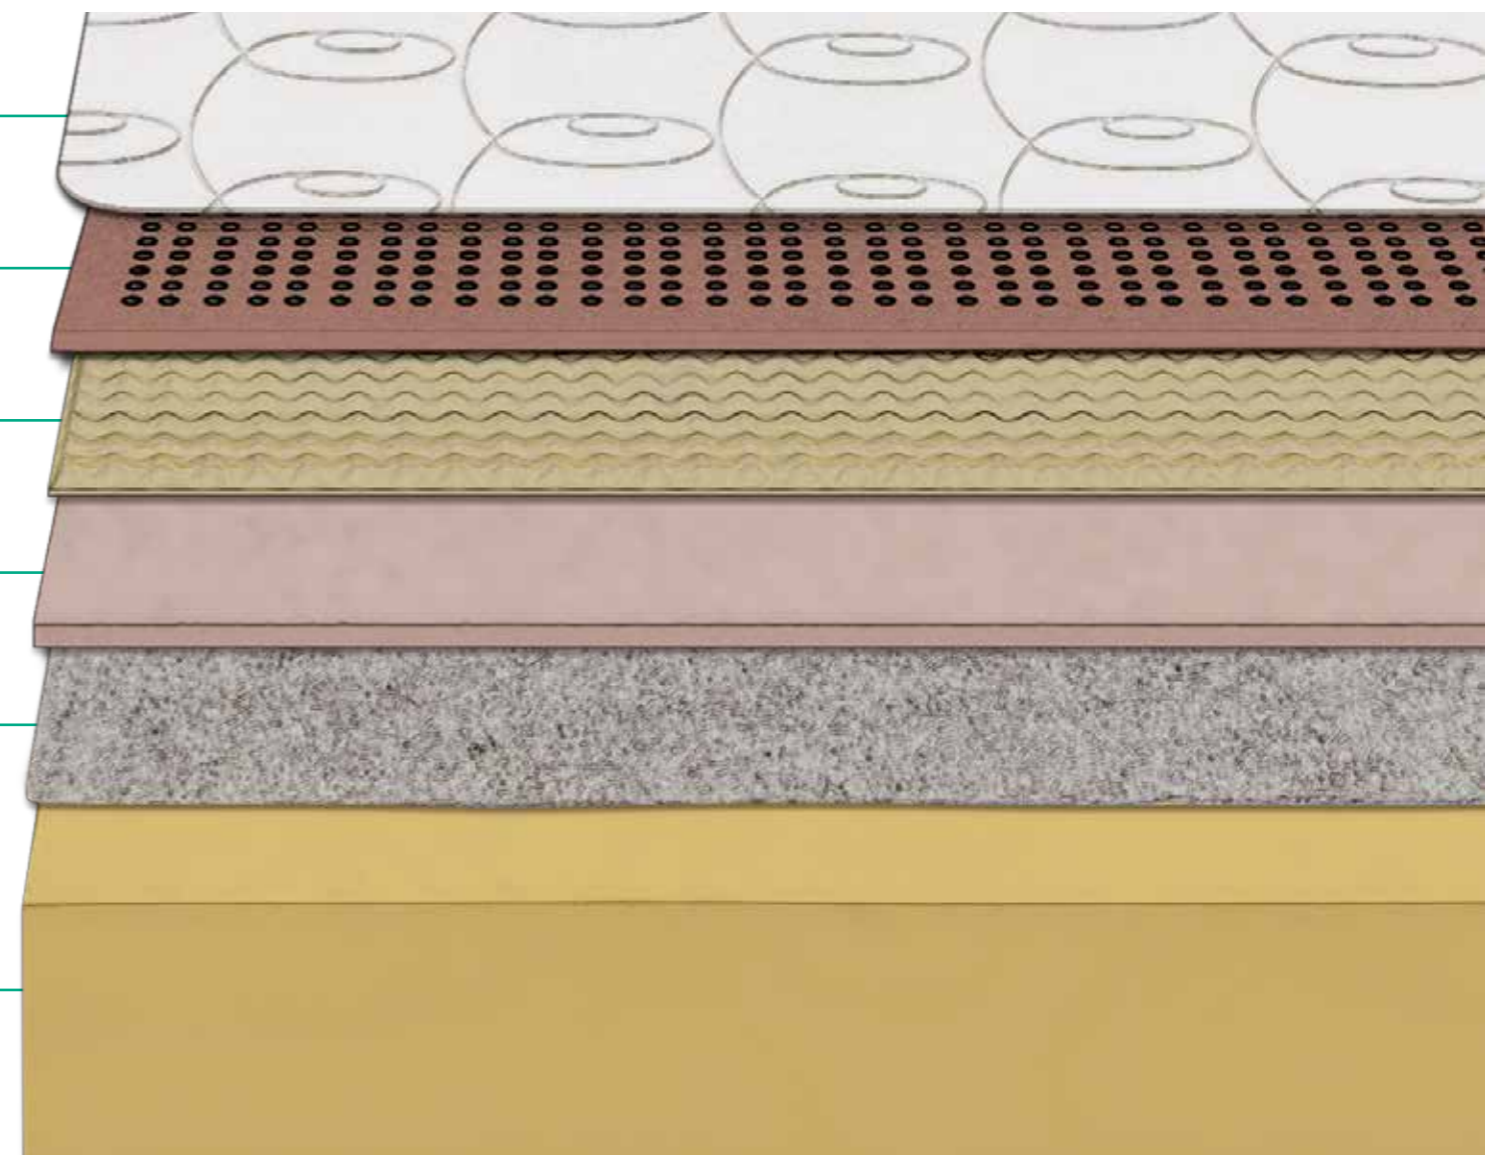

URBAN VISCO

GRAN RESISTENCIA
Y ESTABILIDAD

ACOGIDA ADAPTABLE

FIRMEZA ÓPTIMA

COLCHÓN ENROLLADO

dormilón

CAPAS INTERNAS

6 Tapicería Stretch

5 Viscoelástica

4 Poliéter Micro Masaje

3 Poliéter de Relleno

2 Textil TNT

1 Bloque DormiFoam (20 cm)

* Mismas capas en ambas caras del colchón

ALTURA TOTAL DEL COLCHÓN: +/- 27 cm
TOTAL BLOQUE: 20 cm